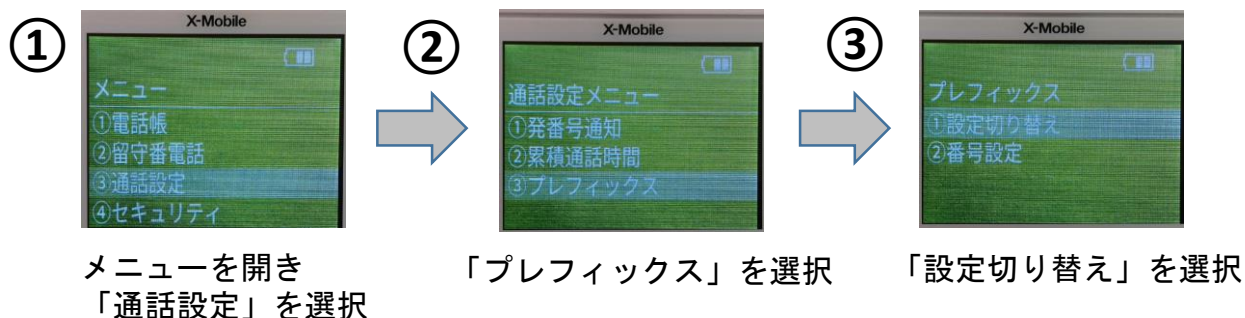

### プレフィックス番号について

←のボタンで操作をします。  
左右上下のボタンで選択します。  
真ん中のボタンはメニューや決定

プレフィックスとは「かけたい放題」で使用するものです。  
設定は二通りあり、お届け時はお客様のお申込み頂いたプランに合わせて設定しております。

誤って設定を変更してしまった場合は下記を参考にしてください。

### 「かけたい放題」ありの方